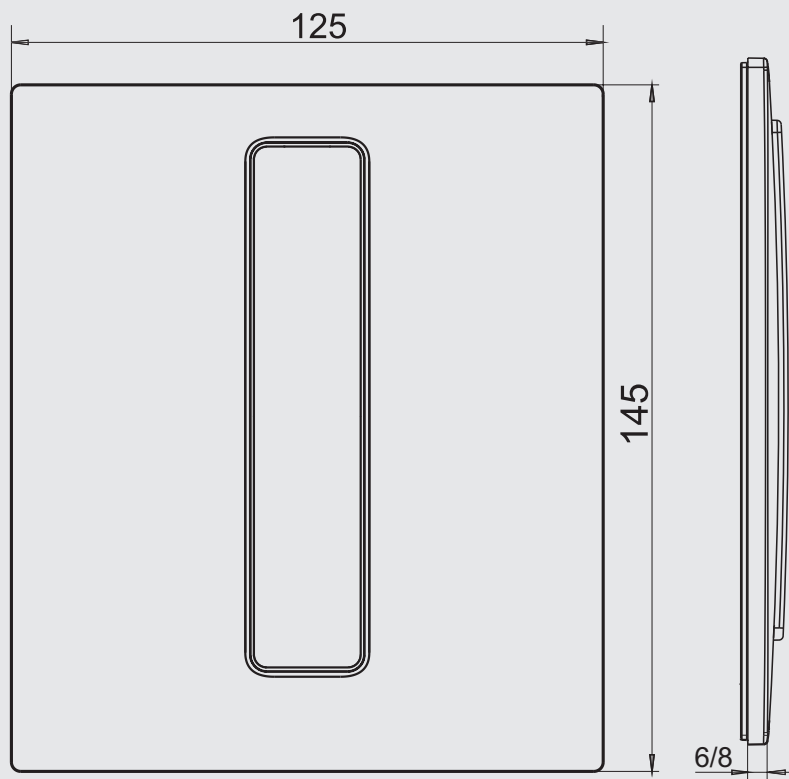

URINAL-ABDECKPLATTE INEO BRIGHT
8
MILLIMETER HÖHE KUNSTSTOFF
6
MILLIMETER HÖHE GLAS, EDELSTAHL

INEO BRIGHT: PRÄZISIONS-DESIGN AUF EINEN BLICK.

08

PRODUKTÜBERSICHT

	MATERIAL	VERCHROMTER DEKORRAHMEN	FARBE	ARTIKEL-NR.	
BETÄTIGUNGSPLATTE WC	KUNSTSTOFF	■	WEISS-ALPIN	16.750.01..0000	
		■	CHROM	16.750.81..0000	
		■	MATTCHROM	16.750.93..0000	
		■	MATTSCHWARZ	16.750.56..0000	
	DUROPLAST	■	WEISS-ALPIN	16.751.01..0000	
		■	SCHWARZ	16.751.82..0000	
		■	WEISS/MATTCHROM	16.751.57..0000	
		■	SCHWARZ/MATTCHROM	16.751.55..0000	
	GLAS		WEISS	16.752.01..0000	
			SCHWARZ	16.752.C8..0000	
		ANTHRAZIT	16.752.41..0000		
	EDELSTAHL		GEBÜRSTET	16.761.00..0000	
ABDECKPLATTE URINAL	KUNSTSTOFF	■	WEISS-ALPIN	16.090.01..0000	
		■	CHROM	16.090.81..0000	
		■	MATTCHROM	16.090.93..0000	
	GLAS		WEISS	16.092.C9..0000	
			SCHWARZ	16.092.C8..0000	
			ANTHRAZIT	16.092.41..0000	
		EDELSTAHL		GEBÜRSTET	16.093.00..0000