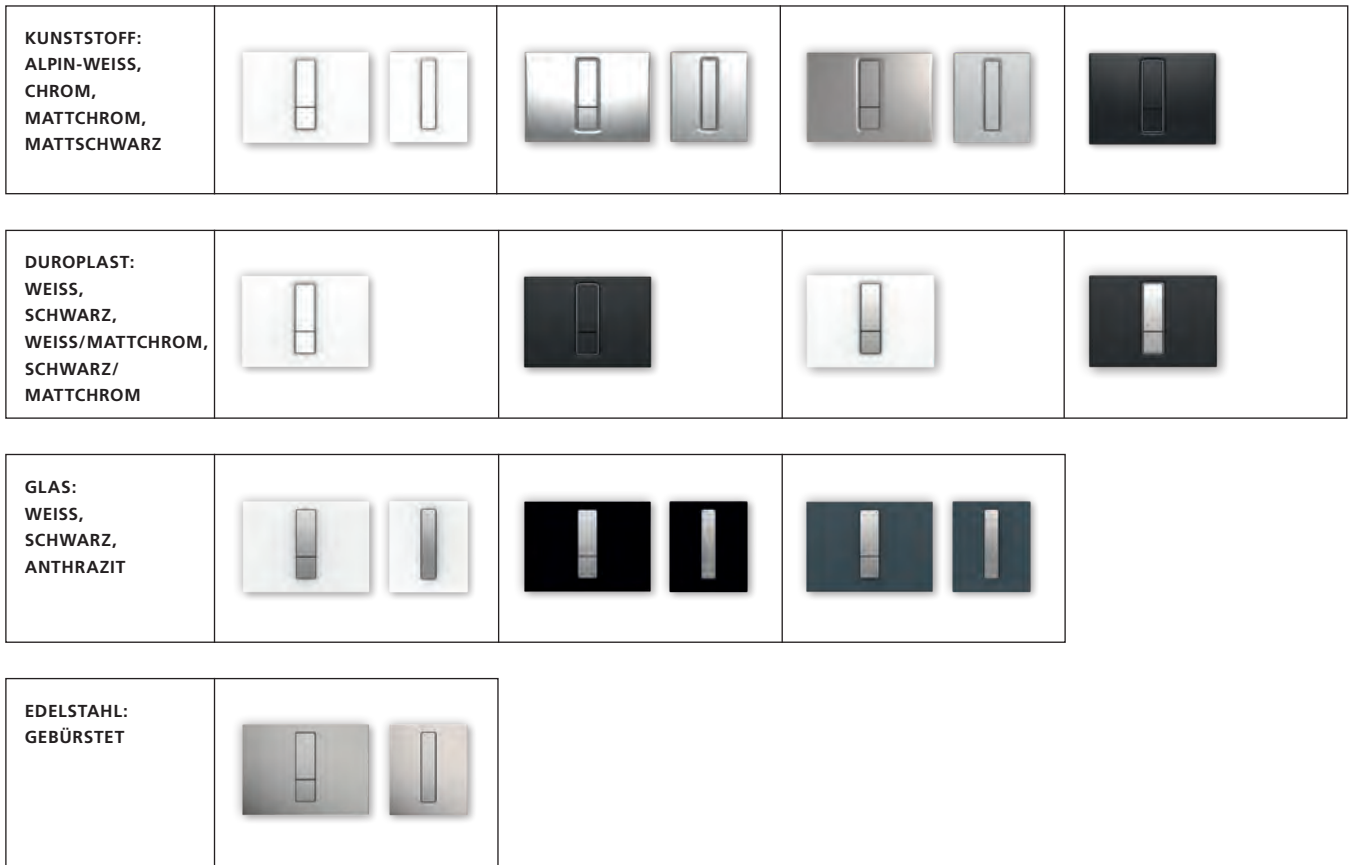

INEO BRIGHT: PRÄZISIONS-DESIGN AUF EINEN BLICK.

08

PRODUKTÜBERSICHT

	MATERIAL	VERCHROMTER DEKORRAHMEN	FARBE	ARTIKEL-NR.	
BETÄTIGUNGSPLATTE WC	KUNSTSTOFF	■	WEISS-ALPIN	16.750.01..0000	
		■	CHROM	16.750.81..0000	
		■	MATTCHROM	16.750.93..0000	
		■	MATTSCHWARZ	16.750.56..0000	
	DUROPLAST	■	WEISS-ALPIN	16.751.01..0000	
		■	SCHWARZ	16.751.82..0000	
		■	WEISS/MATTCHROM	16.751.57..0000	
		■	SCHWARZ/MATTCHROM	16.751.55..0000	
	GLAS		WEISS	16.752.01..0000	
			SCHWARZ	16.752.C8..0000	
		ANTHRAZIT	16.752.41..0000		
	EDELSTAHL		GEBÜRSTET	16.761.00..0000	
ABDECKPLATTE URINAL	KUNSTSTOFF	■	WEISS-ALPIN	16.090.01..0000	
		■	CHROM	16.090.81..0000	
		■	MATTCHROM	16.090.93..0000	
	GLAS		WEISS	16.092.C9..0000	
			SCHWARZ	16.092.C8..0000	
			ANTHRAZIT	16.092.41..0000	
		EDELSTAHL		GEBÜRSTET	16.093.00..0000