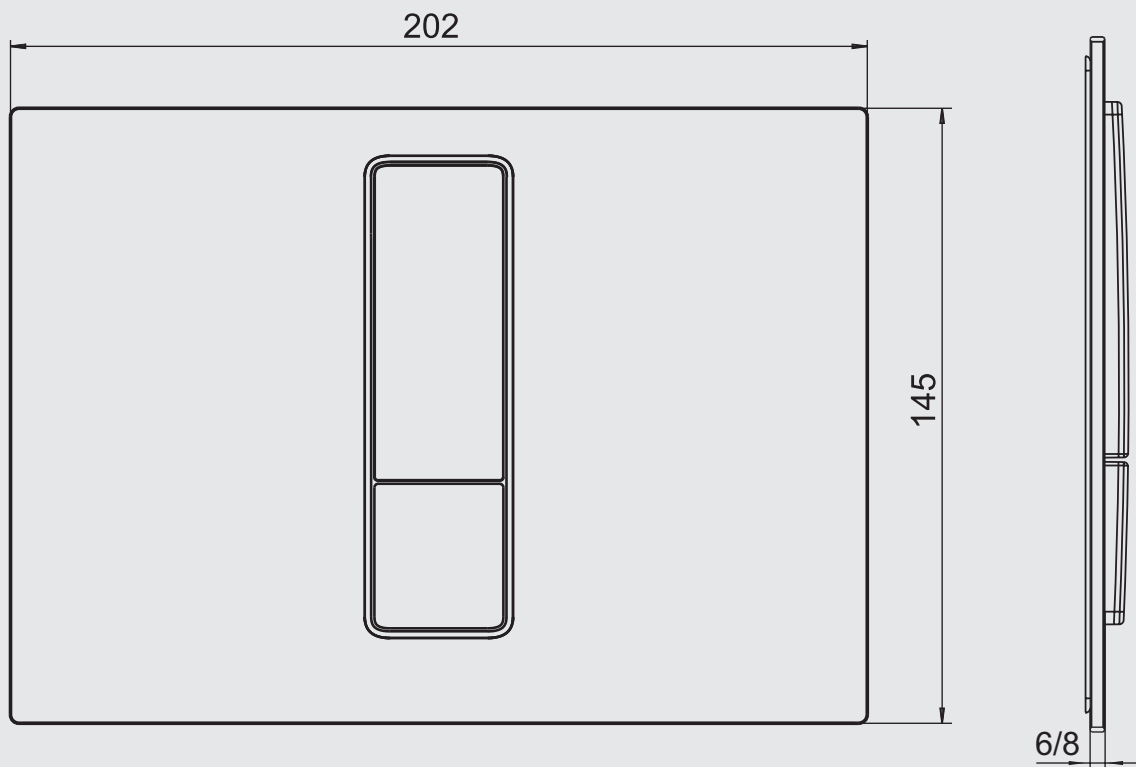

BETÄTIGUNGSPLATTE WC

Betätigungsplatte INEO BRIGHT
für UP-Spülkästen mit kleiner
Revisionsöffnung, 2-Mengenspülung,
bestehend aus Betätigungselement
(bei den Ausführungen in Kunststoff
und Duroplast inklusive verchromtem
Dekorrahmen), Abdeckplatte und
Befestigungsbolzen, Verpackung
im Karton.

**BETÄTIGUNGSPLATTE
INEO BRIGHT WC**

8

MILLIMETER HÖHE
KUNSTSTOFF, DUROPLAST

6

MILLIMETER HÖHE
GLAS, EDELSTAHL